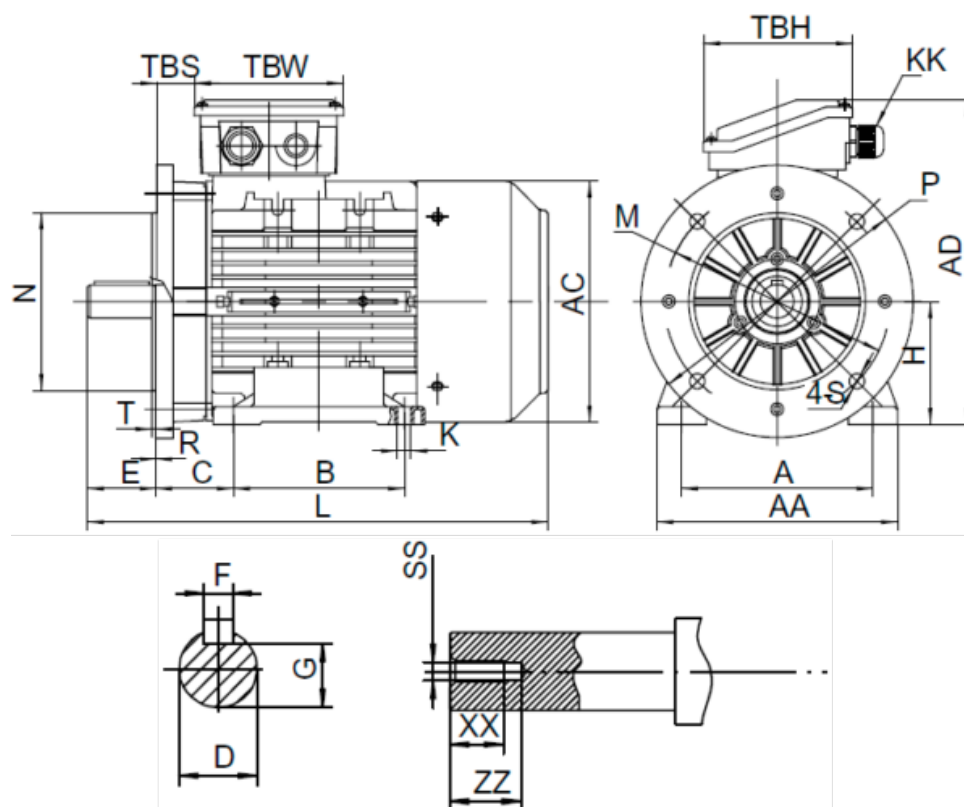

Varenummer: 25160001261740

Beskrivelse: Kleedrive T2A 632-6 0.12kw 900 o/min UL/CSA
3x230/400V 50HZ IP55 B35 PTO

Mål

A = 100	F = 4	TBW = 98
AA = 124	G = 8.5	XX = 10
AC = Ø122	H = 63	ZZ = 14
AD = 170	HD = 107	
B = 80	L = 215	
C = 40	SS = M4	
D = Ø11	TBH = 98	
E = 23	TBS = 10	